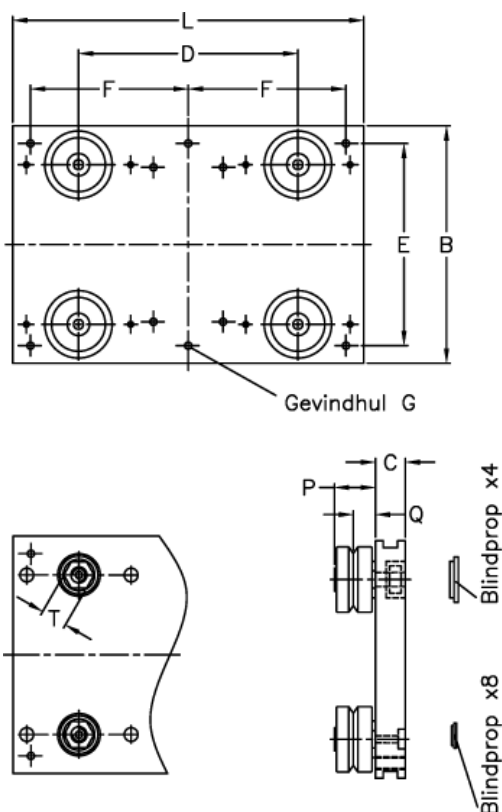

Varenummer: 057113025180100  
 Beskrivelse: Hepco GV3 vogn AU 25 25 L180

## Mål

B	= 80	H = 78.5
C	= 11.50	K = 18.0
d	= 120	L = 180
E	= 65	P = 16.6
F	= 164	Q = 9.00
For leje	= 25	
For skinne	= S/NS 25	
Gevindhul G	= 4 x M6	